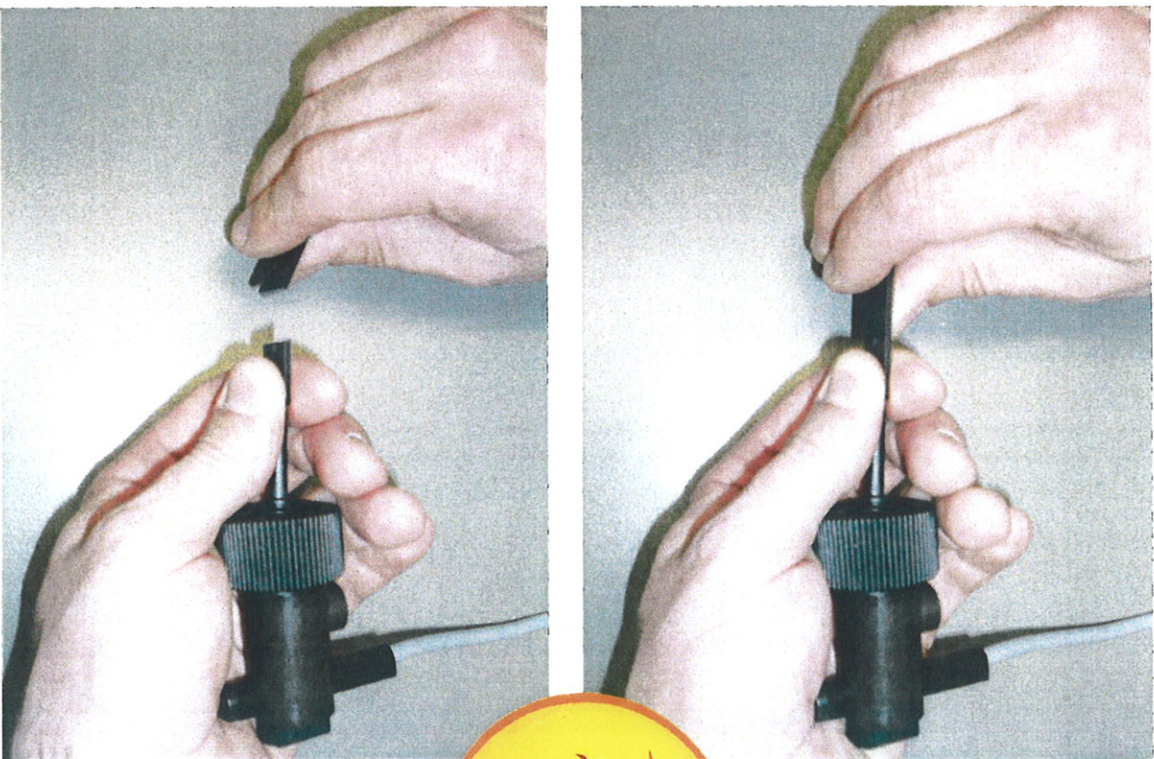

For DN 40 DO NOT TRIM paddle !
For DN 25 trim paddle to 17mm, handle as follows:

Achtung / Attention / Attention

(D) Flachdichtung ist zusammen mit Schutzkappe montiert !

(E) Flat seal is mounted with protecting cap !

(F) Le joint est monté avec le capuchon protecteur !